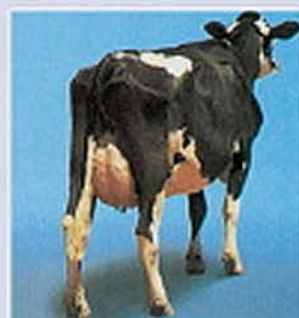

Score 1

Score 2

Score 3

Score 4

Score 5

Zeer slechte  
conditie  
(uitgemergeld)

Geraamte duidelijk  
zichtbaar

Geraamte en  
bedekking  
goed in balans

Bedekking  
heeft de overhand

Veel te vet

Conditie score Beter Leven keurmerk

De volgende score wordt gehanteerd:

Score 1	Score 2	Score 3	Score 4	Score 5
Doornuitsteeksels: scherp	Doornuitsteeksels: individueel te herkennen	Doornuitsteeksels: vormen scherpe richel	Doornuitsteeksels: vlak, niet afzonderlijk te herkennen	Doornuitsteeksels: ingebed in vet
Dwarsuitsteeksels: zeer prominent (>1/2 zichtbaar)	Dwarsuitsteeksels: 1/3 tot 1/2 zichtbaar	Dwarsuitsteeksels: 1/4 zichtbaar	Dwarsuitsteeksels: vloeiende afgeronde richel	Dwarsuitsteeksels: nauwelijks zichtbaar
Zitbeenderen: zeer prominent met diepe V-vormige holte onder de staart	Zitbeenderen: prominent u- vormige holte onder de staart	Zitbeenderen: afgerond, ondiepe holte onder de staart	Zitbeenderen: omgeven met vet, met iets vet gevulde holte onder de staart	Zitbeenderen: gebed in vet